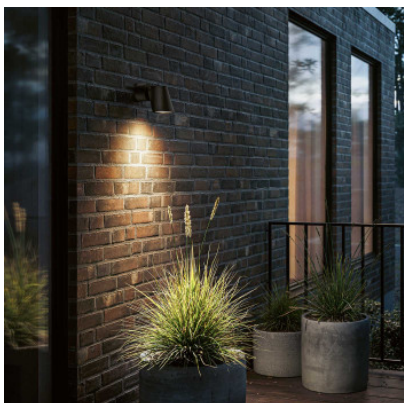

## IP44.de Stic

Spot à LED IP44.de Stic en fonte d'aluminium peinte par poudrage, acier inoxydable et verre de sécurité transparent, pour murs, plafonds ou sols. Rotatif à 90° et pivotant à 120°. Bord de fuite dimmable. IP65.

anthracite	326,00 €
MPN	91760-AN
EAN	4260710630140
Flux lumineux (lm)	559
cool brown	326,00 €
MPN	91760-CB
EAN	4260710630157
Flux lumineux (lm)	559
deep black	326,00 €
MPN	91760-BL
EAN	4260710630171
Flux lumineux (lm)	559
pute white	326,00 €
MPN	91760-WH
EAN	4260710630164
Flux lumineux (lm)	559