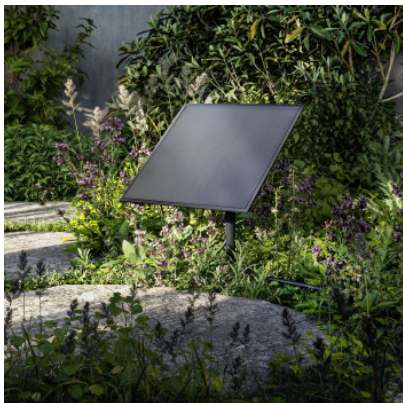

01.05.2024 3:36:09

Tous les prix indiqués sont avec 19% TVA pour livraison en Deutschland à laquelle s'ajoutent le cas échéant des Coûts d'expédition

Lumen Lighting Nostraforma GmbH & Co KG
Bodenseestr. 129 | DE-81243 München
FON: +49 (0) 89 820 80 62 0 | FAX: +49 (0) 89 820 80 62 200
MAIL: nostraforma@nostraforma.com | WEB: www.nostraforma.com
BANK: Stadtparkasse München | BLZ: 701 500 00 | KTO: 907 228 290
IBAN: DE 85 7015 0000 0907 2282 90 | BIC: SSKMDEMM

UST-ID: DE 813 992 226
Registergericht München HRA 88136
Persönlich haftende Gesellschafter
Nostraforma Verwaltungs GmbH
Registergericht München HRA 175844
Geschäftsführer: Cerchi Alexander, Cerchi Patrick, Cerchi Manuel