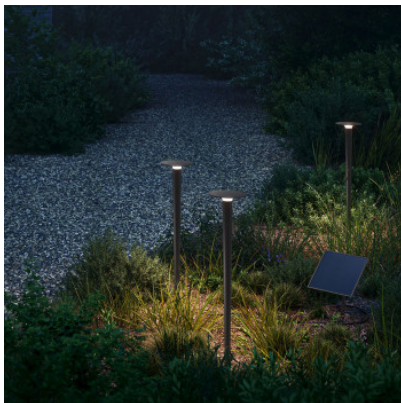

IP44.de Lix Spike Solar Join

Piquet de sol à LED IP44.de Lix Solar Join en fonte d'aluminium peinte et polycarbonate mat pour le système Solar Join. Allumage automatique au crépuscule + extinction après environ 5 heures IP65.

anthracite	154,00 €
MPN	93093-AN-JO
EAN	4260710635985
Flux lumineux (lm)	65
cool brown	154,00 €
MPN	93093-CB-JO
EAN	4260710635992
Flux lumineux (lm)	65
deep black	154,00 €
MPN	93093-BL-JO
EAN	4260710636005
Flux lumineux (lm)	65