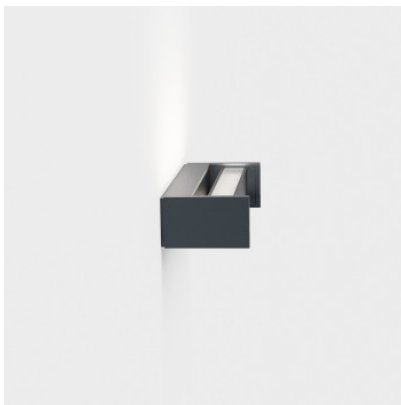

IP44.de Slat One

Applique/plafonnier à LED IP44.de Slat One en fonte d'aluminium peinte par poudrage et verre de sécurité dépoli. Lame orientable à 240°. Bord de fuite dimmable. IP65.

anthracite	356,00 €
MPN	91131-27-AN
EAN	4260710634537
Flux lumineux (lm)	280
cool brown	356,00 €
MPN	91131-27-CB
EAN	4260710634544
Flux lumineux (lm)	280
deep black	356,00 €
MPN	91131-27-BL
EAN	4260710634551
Flux lumineux (lm)	280
pure white	356,00 €
MPN	91131-27-WH
EAN	4260710634568
Flux lumineux (lm)	280
space grey	356,00 €
MPN	91131-27-SG
EAN	4260710634575
Flux lumineux (lm)	280