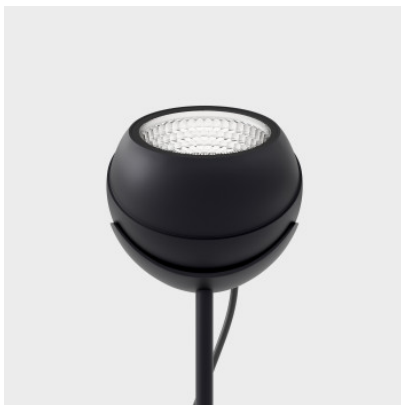

IP44.de Shot + Shot Tee

Spot à piquer à LED Shot + Shot Tee de IP44.de en fonte d'aluminium thermolaquée et verre de sécurité transparent. Avec câble de prise de 5 m et piquet de terre en acier inoxydable et fonte d'aluminium. IP65.

anthracite, 4W	503,00 €
MPN	91090-27-4W-AN+91091-AN
Flux lumineux (lm)	219
cool brown, 4W	503,00 €
MPN	91090-27-4W-CB+91091-CB
Flux lumineux (lm)	219
deep black, 4W	503,00 €
MPN	91090-27-4W-BL+91091-BL
Flux lumineux (lm)	219
anthracite, 15W	515,00 €
MPN	91090-27-15W-AN+91091-AN
Flux lumineux (lm)	874
cool brown, 15W	515,00 €
MPN	91090-27-15W-CB+91091-CB
Flux lumineux (lm)	874
deep black, 15W	515,00 €
MPN	91090-27-15W-BL+91091-BL
Flux lumineux (lm)	874

Dimensions

Shot Tee: longueur de piquet 35 cm, largeur de socle 13 cm, hauteur de socle 5 cm

23.04.2024 15:54:58

Tous les prix indiqués sont avec 19% TVA pour livraison en Deutschland à laquelle s'ajoutent le cas échéant des Coûts d'expédition