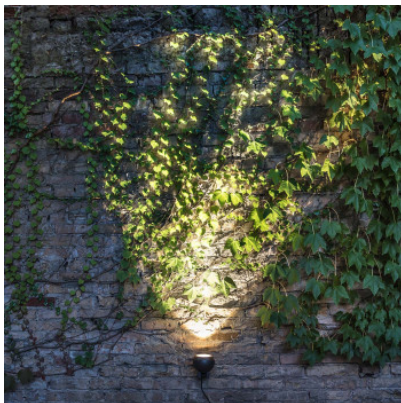

IP44.de Shot + Shot Hook

Applique murale à LED IP44.de Shot + Shot Hook en fonte d'aluminium thermolaquée et verre de sécurité transparent. Avec support mural en fonte d'aluminium et câble de prise de 5 m. IP65.

Dimensions

Shot Hook: profondeur 14 m, largeur 7 cm, hauteur 4 cm

19.04.2024 22:12:30

Tous les prix indiqués sont avec 19% TVA pour livraison en Deutschland à laquelle s'ajoutent le cas échéant des Coûts d'expédition