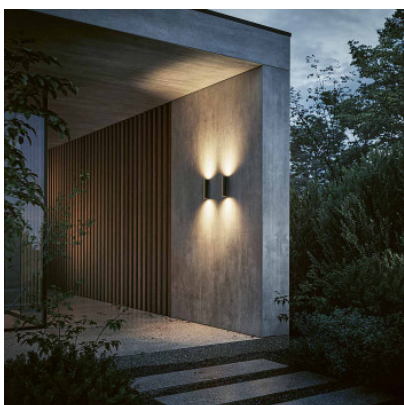

IP44.de Scap

Applique murale à LED IP44.de Scap en fonte d'aluminium peinte par poudrage et verre de sécurité transparent. Émission lumineuse des deux côtés comme uplight et downlight. Bord de fuite dimmable. IP65.

anthracite	344,00 €
MPN	92271-AN
EAN	4260710630096
Flux lumineux (lm)	906
cool brown	344,00 €
MPN	92271-CB
EAN	4260710630102
Flux lumineux (lm)	906
deep black	344,00 €
MPN	92271-BL
EAN	4260710630133
Flux lumineux (lm)	906
pure white	344,00 €
MPN	92271-WH
EAN	4260710630126
Flux lumineux (lm)	906
space grey	344,00 €
MPN	92271-SG
EAN	4260710630119
Flux lumineux (lm)	906