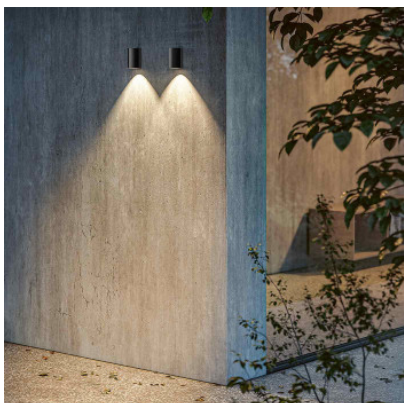

## IP44.de Scap One

Applique murale à LED IP44.de Scap One en fonte d'aluminium peinte par poudrage et verre de sécurité transparent. Emission lumineuse unilatérale comme uplight ou downlight. Bord de fuite dimmable. IP65.

anthracite	225,00 €
MPN	92272-AN
EAN	4260710634353
Flux lumineux (lm)	453
cool brown	225,00 €
MPN	92272-CB
EAN	4260710634360
Flux lumineux (lm)	453
deep black	225,00 €
MPN	92272-BL
EAN	4260710634377
Flux lumineux (lm)	453
pure white	225,00 €
MPN	92272-WH
EAN	4260710634384
Flux lumineux (lm)	453
space grey	225,00 €
MPN	92272-SG
EAN	4260710634391
Flux lumineux (lm)	453