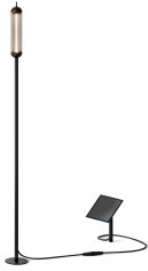

IP44.de Reed M Solar

Piquet de sol à LED IP44.de Reed M Solar en fonte d'aluminium peinte par poudrage et verre fumé. Avec Solar Panel S, allumage automatique au crépuscule + extinction après environ 5 heures. IP65.

deep black	314,00 €
MPN	93821-BL
EAN	4260710636227
Flux lumineux (lm)	22

Dimensions

Panneau solaire : largeur 13 cm, hauteur 33 cm

03.05.2024 17:01:12

Tous les prix indiqués sont avec 19% TVA pour livraison en Deutschland à laquelle s'ajoutent le cas échéant des Coûts d'expédition