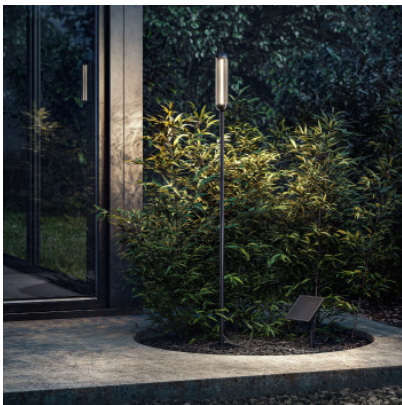

IP44.de Reed L Solar

Piquet de sol à LED IP44.de Reed L Solar en fonte d'aluminium peinte par poudrage et verre fumé. Avec Solar Panel S, allumage automatique au crépuscule + extinction après environ 5 heures. IP65.

deep black	332,00 €
MPN	93822-BL
EAN	4260710636210
Flux lumineux (lm)	22

Dimensions

Panneau solaire : largeur 13 cm, hauteur 33 cm

29.04.2024 11:42:11

Tous les prix indiqués sont avec 19% TVA pour livraison en Deutschland à laquelle s'ajoutent le cas échéant des Coûts d'expédition