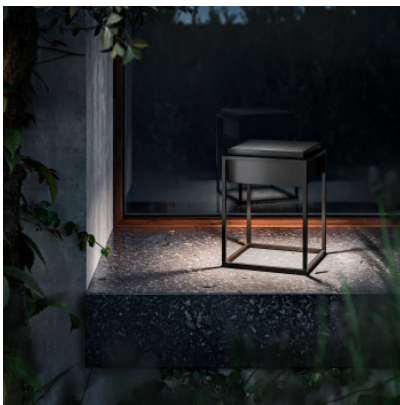

## IP44.de Qua

Lampe solaire IP44.de Qua en fonte d'aluminium peinte et polycarbonate mat. Mode manuel ou automatique. Durée de fonctionnement manuel de 7 à 32 heures, automatique de 5 heures. Avec variateur à 3 niveaux. IP65.

bright bronze	290,00 €
MPN	93825-BB
EAN	4260710636180
Flux lumineux (lm)	75

jet black	290,00 €
MPN	93825-JB
EAN	4260710636197
Flux lumineux (lm)	75

pearl white	290,00 €
MPN	93825-PW
EAN	4260710636203
Flux lumineux (lm)	75