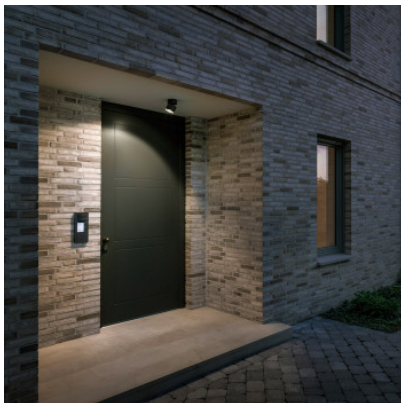

IP44.de Pro R

Spot de plafond à LED IP44.de Pro R en fonte d'aluminium à revêtement par poudre et verre de sécurité transparent. Flexible et inclinable à l'infini. Bord de fuite dimmable. IP65.

anthracite	350,00 €
MPN	91810-27-R-AN
EAN	4260710634278
Flux lumineux (lm)	1099
deep black	350,00 €
MPN	91810-27-R-BL
EAN	4260710634285
Flux lumineux (lm)	1099
pure white	350,00 €
MPN	91810-27-R-WH
EAN	4260710634292
Flux lumineux (lm)	1099
space grey	350,00 €
MPN	91810-27-R-SG
EAN	4260710634308
Flux lumineux (lm)	1099