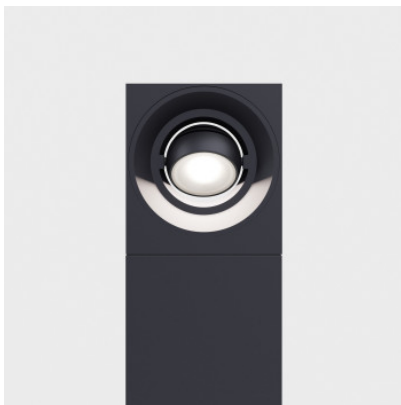

IP44.de Pip Poller

Borne lumineuse à LED IP44.de Pip en fonte d'aluminium peinte par poudrage et verre de sécurité dépoli. Luminaire orientable en continu de 240° pour un éclairage direct ou indirect. Bord de fuite dimmable. IP65.

anthracite	522,00 €
MPN	91020-27-AN
EAN	4260710634230
Flux lumineux (lm)	273
cool brown	522,00 €
MPN	91020-27-CB
EAN	4260710634247
Flux lumineux (lm)	273
deep black	522,00 €
MPN	91020-27-BL
EAN	4260710634254
Flux lumineux (lm)	273
space grey	522,00 €
MPN	91020-27-SG
EAN	4260710634261
Flux lumineux (lm)	273