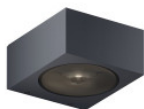

IP44.de Luci

Applique d'extérieur LED IP44.de Luci en fonte d'aluminium thermolaquée et lentille en verre.
Émission de lumière vers le haut et vers le bas des deux côtés. Bord de fuite dimmable. IP65.

anthracite	415,00 €
MPN	93150-AN
EAN	4260710639389
Flux lumineux (lm)	720
deep black	415,00 €
MPN	93150-BL
EAN	4260710639396
Flux lumineux (lm)	720