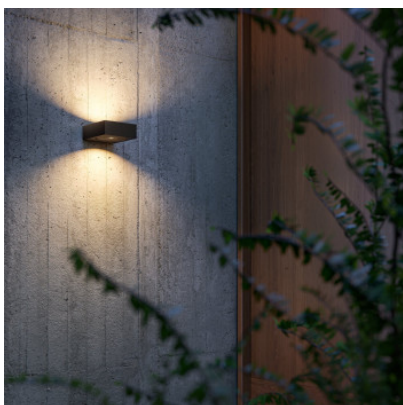

IP44.de Luci

Applique d'extérieur LED IP44.de Luci en fonte d'aluminium thermolaquée et lentille en verre.
Émission de lumière vers le haut et vers le bas des deux côtés. Bord de fuite dimmable. IP65.

anthracite	415,00 €
MPN	93150-AN
EAN	4260710639389
Flux lumineux (lm)	720
deep black	415,00 €
MPN	93150-BL
EAN	4260710639396
Flux lumineux (lm)	720