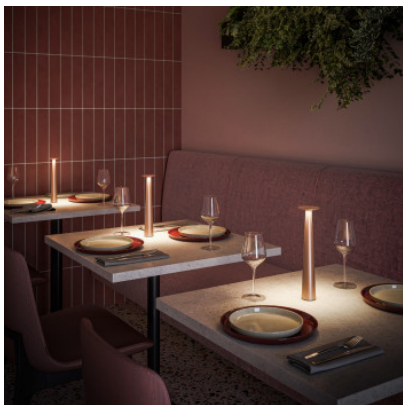

IP44.de Lix Skinny

Lampe à batterie LED IP44.de Lix Skinny en fonte d'aluminium peinte et polycarbonate mat. Touchez le variateur sur la tête de la lampe. Autonomie de 5 à 48 heures. Temps de charge 9 heures. Dim to Amber. IP44.

bright bronze	165,00 €
MPN	93932-BB
EAN	4260710639525
Flux lumineux (lm)	100

frozen silver	165,00 €
MPN	93932-FS
EAN	4260710639556
Flux lumineux (lm)	100

jet black	165,00 €
MPN	93932-JB
EAN	4260710639532
Flux lumineux (lm)	100