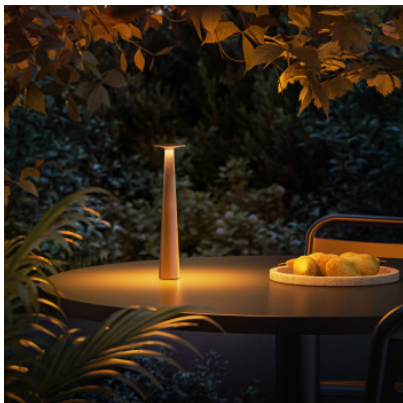

IP44.de Lix Skinny

Lampe à batterie LED IP44.de Lix Skinny en fonte d'aluminium peinte et polycarbonate mat. Touchez le variateur sur la tête de la lampe. Autonomie de 5 à 48 heures. Temps de charge 9 heures. Dim to Amber. IP44.

bright bronze	165,00 €
MPN	93932-BB
EAN	4260710639525
Flux lumineux (lm)	100

frozen silver	165,00 €
MPN	93932-FS
EAN	4260710639556
Flux lumineux (lm)	100

jet black	165,00 €
MPN	93932-JB
EAN	4260710639532
Flux lumineux (lm)	100