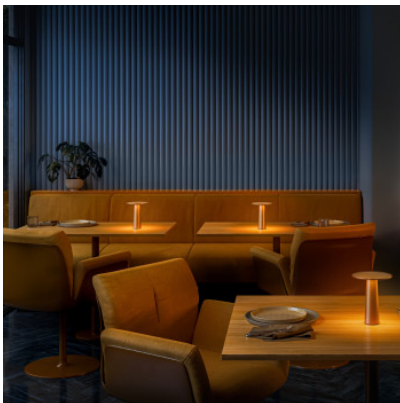

IP44.de Lix Mini

Lampe à batterie LED IP44.de Lix Mini en fonte d'aluminium peinte et polycarbonate mat.
Touchez le variateur sur la tête de la lampe. Autonomie de 5 à 48 heures. Temps de charge 9 heures. Dim to Amber. IP44.

bright bronze	177,00 €
MPN	93931-BB
EAN	4260710639488
Flux lumineux (lm)	100

frozen silver	177,00 €
MPN	93931-FS
EAN	4260710639518
Flux lumineux (lm)	100

jet black	177,00 €
MPN	93931-JB
EAN	4260710639495
Flux lumineux (lm)	100

pearl white	177,00 €
MPN	93931-PW
EAN	4260710639501
Flux lumineux (lm)	100

27.04.2024 22:38:34

Tous les prix indiqués sont avec 19% TVA pour livraison en Deutschland à laquelle s'ajoutent le cas échéant des Coûts d'expédition