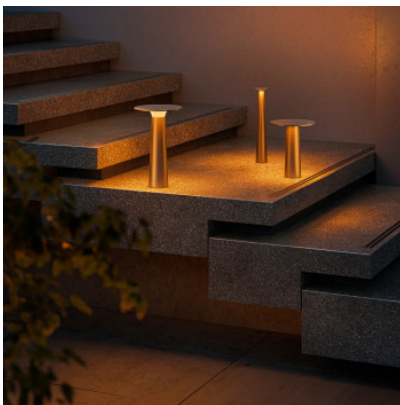

IP44.de Lix Mini

Lampe à batterie LED IP44.de Lix Mini en fonte d'aluminium peinte et polycarbonate mat.
Touchez le variateur sur la tête de la lampe. Autonomie de 5 à 48 heures. Temps de charge 9 heures. Dim to Amber. IP44.

bright bronze	177,00 €
MPN	93931-BB
EAN	4260710639488
Flux lumineux (lm)	100

frozen silver	177,00 €
MPN	93931-FS
EAN	4260710639518
Flux lumineux (lm)	100

jet black	177,00 €
MPN	93931-JB
EAN	4260710639495
Flux lumineux (lm)	100

pearl white	177,00 €
MPN	93931-PW
EAN	4260710639501
Flux lumineux (lm)	100

27.04.2024 22:38:34

Tous les prix indiqués sont avec 19% TVA pour livraison en Deutschland à laquelle s'ajoutent le cas échéant des Coûts d'expédition