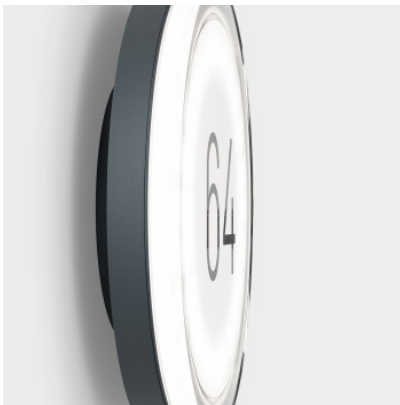

IP44.de Lisc Number

Applique IP44.de Lisc Number pour éclairage de numéro de maison en aluminium thermolaqué et verre de sécurité, intérieur blanc opale. Avec numéro sélectionnable (max. 3 chiffres), feuilleté. Bord de fuite dimmable. IP65.

anthracite	578,00 €
MPN	91210-NO-AN
EAN	4260710631161
Flux lumineux (lm)	815
pure white	578,00 €
MPN	91210-NO-WH
EAN	4260710631178
Flux lumineux (lm)	815

02.05.2024 18:23:23

Tous les prix indiqués sont avec 19% TVA pour livraison en Deutschland à laquelle s'ajoutent le cas échéant des Coûts d'expédition