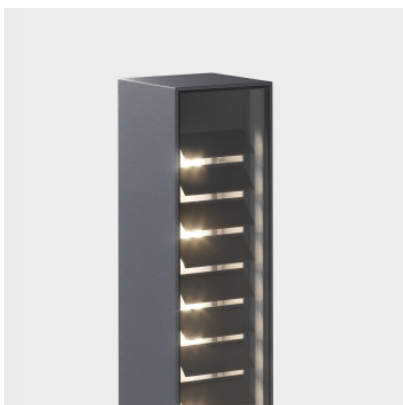

IP44.de Lin 70 Poller

Borne lumineuse à LED IP44.de Lin 70 Borne en fonte d'aluminium peinte par poudrage et verre de sécurité. Avec connexion directe pour installation fixe. Bord de fuite dimmable. IP65.

anthracite	409,00 €
MPN	92092-27-AN
EAN	4260710634018
Flux lumineux (lm)	328
cool brown	409,00 €
MPN	92092-27-CB
EAN	4260710634025
Flux lumineux (lm)	328
deep black	409,00 €
MPN	92092-27-BL
EAN	4260710634032
Flux lumineux (lm)	328