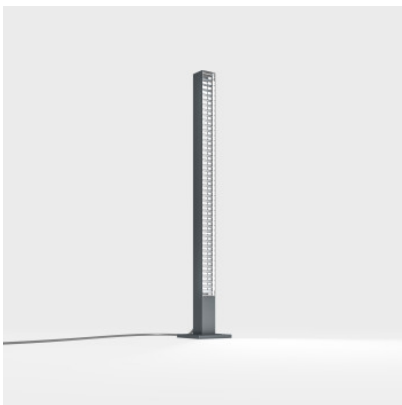

## IP44.de Lin 70 Base

Borne lumineuse à LED IP44.de Lin 70 Socle en fonte d'aluminium peint par poudrage et verre de sécurité. Lumière non éblouissante dirigée vers le bas. Pour une installation permanente. Avec câble de prise. IP65.

anthracite	392,00 €
MPN	92090-27-AN
EAN	4260710633950
Flux lumineux (lm)	328

cool brown	392,00 €
MPN	92090-27-CB
EAN	4260710633974
Flux lumineux (lm)	328

deep black	392,00 €
MPN	92090-27-BL
EAN	4260710633998
Flux lumineux (lm)	328