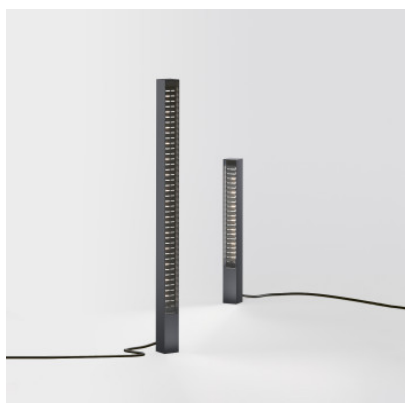

IP44.de Lin 40 Spike

Piquet de sol à LED IP44.de Lin 40 Piquet en fonte d'aluminium peint par poudrage et verre de sécurité. Piquet de sol en acier inoxydable. Lumière non éblouissante dirigée vers le bas. Avec câble de prise. IP65.

anthracite	332,00 €
MPN	92094-27-AN
EAN	4260710633899
Flux lumineux (lm)	164
cool brown	332,00 €
MPN	92094-27-CB
EAN	4260710633912
Flux lumineux (lm)	164
deep black	332,00 €
MPN	92094-27-BL
EAN	4260710633936
Flux lumineux (lm)	164