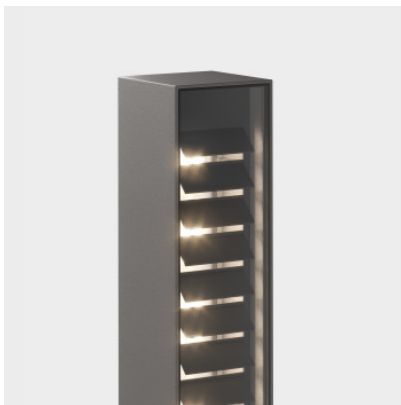

IP44.de Lin 40 Base

Borne lumineuse à LED IP44.de Lin 40 Base en fonte d'aluminium peinte par poudrage et verre de sécurité. Lumière non éblouissante dirigée vers le bas. Installation permanente sur une surface fixe ou une fondation. IP65.

anthracite	332,00 €
MPN	92093-27-AN
EAN	4260710633806
Flux lumineux (lm)	164
cool brown	332,00 €
MPN	92093-27-CB
EAN	4260710633820
Flux lumineux (lm)	164
deep black	332,00 €
MPN	92093-27-BL
EAN	4260710633844
Flux lumineux (lm)	164