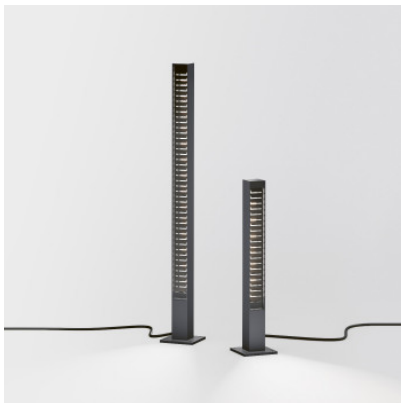

IP44.de Lin 40 Base

Borne lumineuse à LED IP44.de Lin 40 Base en fonte d'aluminium peinte par poudrage et verre de sécurité. Lumière non éblouissante dirigée vers le bas. Installation permanente sur une surface fixe ou une fondation. IP65.

anthracite	332,00 €
MPN	92093-27-AN
EAN	4260710633806
Flux lumineux (lm)	164
cool brown	332,00 €
MPN	92093-27-CB
EAN	4260710633820
Flux lumineux (lm)	164
deep black	332,00 €
MPN	92093-27-BL
EAN	4260710633844
Flux lumineux (lm)	164