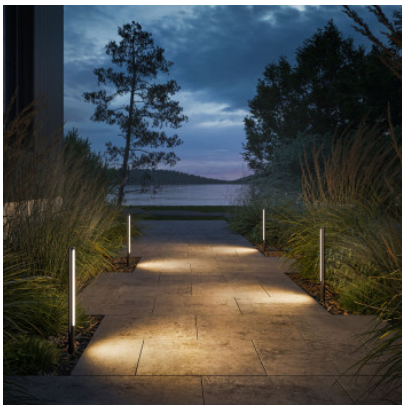

02.05.2024 2:18:39

Tous les prix indiqués sont avec 19% TVA pour livraison en Deutschland à laquelle s'ajoutent le cas échéant des Coûts d'expédition

Lumen Lighting Nostraforma GmbH & Co KG
Bodenseestr. 129 | DE-81243 München
FON: +49 (0) 89 820 80 62 0 | FAX: +49 (0) 89 820 80 62 200
MAIL: nostraforma@nostraforma.com | WEB: www.nostraforma.com
BANK: Stadtparkasse München | BLZ: 701 500 00 | KTO: 907 228 290
IBAN: DE 85 7015 0000 0907 2282 90 | BIC: SSKMDEMM

UST-ID: DE 813 992 226
Registergericht München HRA 88136
Persönlich haftende Gesellschafter
Nostraforma Verwaltungs GmbH
Registergericht München HRA 175844
Geschäftsführer: Cerchi Alexander, Cerchi Patrick, Cerchi Manuel