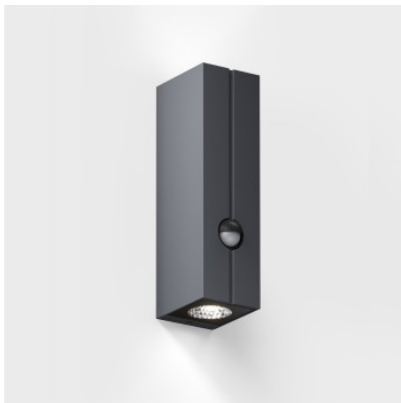

IP44.de Cut Control

Applique LED IP44.de Cut Control en fonte d'aluminium peinte par poudrage et verre de sécurité. Émission lumineuse des deux côtés. Avec détecteur de mouvement, angle de détection 120°, portée 9m. Allumé/éteint. IP65.

pure white	409,00 €-PDSF-511,00-€
MPN	91190-27-WH
EAN	4260710630706
Flux lumineux (lm)	1118
anthracite	511,00 €
MPN	91190-27-AN
EAN	4260710630676
Flux lumineux (lm)	1118
cool brown	511,00 €
MPN	91190-27-CB
EAN	4260710630683
Flux lumineux (lm)	1118
deep black	511,00 €
MPN	91190-27-BL
EAN	4260710630713
Flux lumineux (lm)	1118
space grey	511,00 €
MPN	91190-27-SG
EAN	4260710630690
Flux lumineux (lm)	1118