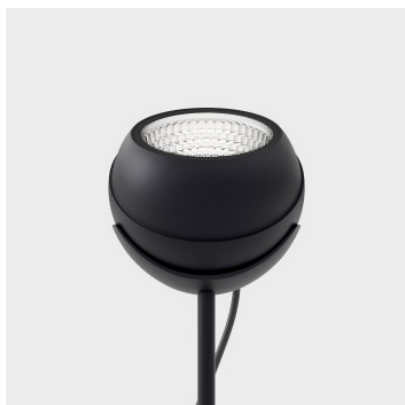

23.04.2024 13:58:46

Tous les prix indiqués sont avec 19% TVA pour livraison en Deutschland à laquelle s'ajoutent le cas échéant des Coûts d'expédition