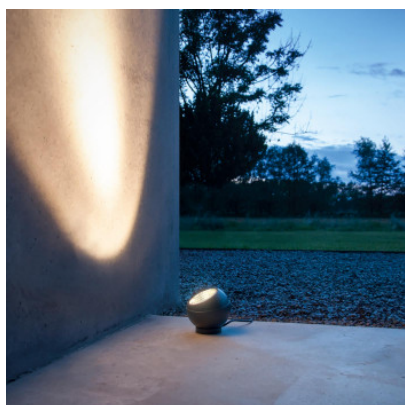

IP44.de Shot Connect + Shot Ring

Lampadaire LED IP44.de Shot Connect + Shot Ring en fonte d'aluminium thermolaquée et verre de sécurité transparent. Câble avec connecteur Connect pour la connexion au système Connect. IP65.

| | |
|--------------------|-------------------------------|
| anthracite, 4W | 468,00 € |
| MPN | 91090-27-4W-AN-CO+91090-R-AN |
| Flux lumineux (lm) | 219 |
| cool brown, 4W | 468,00 € |
| MPN | 91090-27-4W-CB-CO+91090-R-CB |
| Flux lumineux (lm) | 219 |
| deep black, 4W | 468,00 € |
| MPN | 91090-27-4W-BL-CO+91090-R-BL |
| Flux lumineux (lm) | 219 |
| anthracite, 15W | 480,00 € |
| MPN | 91090-27-15W-AN-CO+91090-R-AN |
| Flux lumineux (lm) | 874 |
| cool brown, 15W | 480,00 € |
| MPN | 91090-27-15W-CB-CO+91090-R-CB |
| Flux lumineux (lm) | 874 |
| deep black, 15W | 480,00 € |
| MPN | 91090-27-15W-BL-CO+91090-R-BL |
| Flux lumineux (lm) | 874 |

Dimensions

Shot Ring: diamètre 8 cm, hauteur 1,6 cm.

20.04.2024 6:41:02

Tous les prix indiqués sont avec 19% TVA pour livraison en Deutschland à laquelle s'ajoutent le cas échéant des Coûts d'expédition