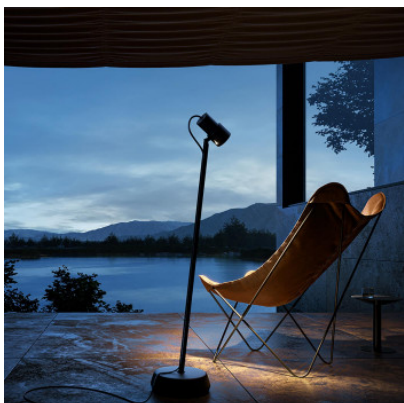

IP44.de Piek Lettura Connect

Lampadaire LED IP44.de Piek Lettura en fonte d'aluminium thermolaquée, acier inoxydable et verre transparent avec une base en fer. Mobile, câble avec connecteur connect pour le raccordement au système connect. IP65.

anthracite	486,00 €
MPN	92075-27-AN-CO
EAN	4260710635343
Flux lumineux (lm)	220
cool brown	486,00 €
MPN	92075-27-CB-CO
EAN	4260710635404
Flux lumineux (lm)	220
deep black	486,00 €
MPN	92075-27-BL-CO
EAN	4260710635374
Flux lumineux (lm)	220