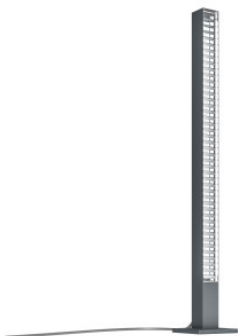

IP44.de Lin 70 Base Connect

Borne lumineuse à LED IP44.de Lin 70 Socle en aluminium thermolaqué et verre de sécurité. Pour une installation permanente. Câble avec connecteur Connect pour la connexion au système Connect. IP65.

anthracite	420,00 €
MPN	92090-27-AN-CO
EAN	4260710633967
Flux lumineux (lm)	328
cool brown	420,00 €
MPN	92090-27-CB-CO
EAN	4260710633981
Flux lumineux (lm)	328
deep black	420,00 €
MPN	92090-27-BL-CO
EAN	4260710634001
Flux lumineux (lm)	328