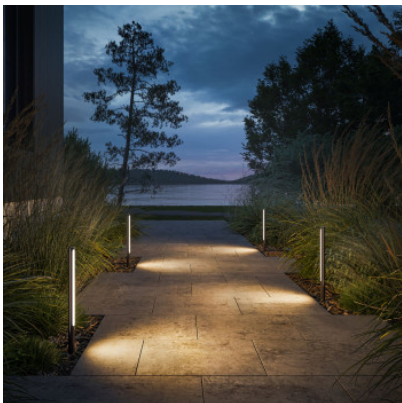

27.04.2024 20:25:42

Tous les prix indiqués sont avec 19% TVA pour livraison en Deutschland à laquelle s'ajoutent le cas échéant des Coûts d'expédition