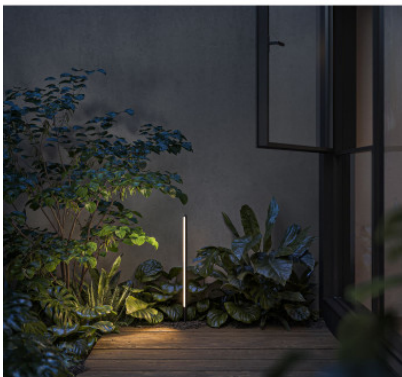

27.04.2024 20:25:42

Tous les prix indiqués sont avec 19% TVA pour livraison en Deutschland à laquelle s'ajoutent le cas échéant des Coûts d'expédition