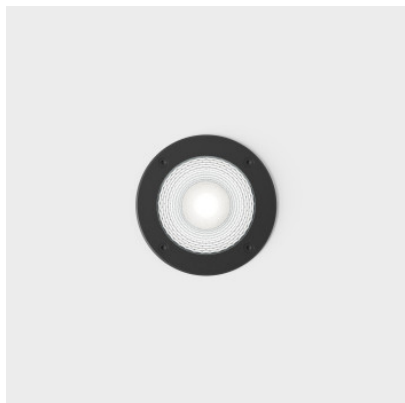

IP44.de In S . symmetric Connect

LED recessed floor light IP44.de In S symmetric Connect made of stainless steel, safety glass and glass fiber reinforced polyamide. Cable with Aquastop and Connect plug for connection to the Connect system. IP67.

stainless steel	420,00 €
MPN	91080-27-CO
EAN	4260710633790
Flux lumineux (lm)	574

stainless steel black	432,00 €
MPN	91080-27-BL-CO
EAN	4260710633783
Flux lumineux (lm)	261

Ampoules 8W LED, 2700K, 574 lm (verre clair) bzw. 261 lm (verre teinté).

Dimensions Diamètre 11 cm, hauteur totale 10,4 cm, longueur de câble 2 m.

18.04.2024 5:03:51

Tous les prix indiqués sont avec 19% TVA pour livraison en Deutschland à laquelle s'ajoutent le cas échéant des Coûts d'expédition