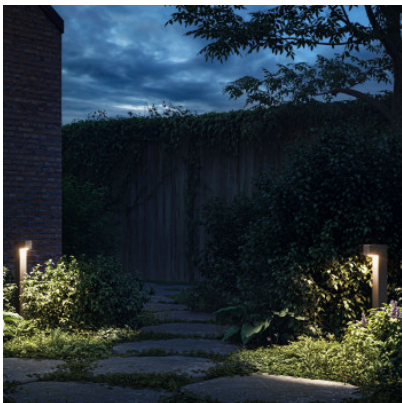

IP44.de Como Poller

Borne lumineuse à LED IP44.de Como en fonte d'aluminium peinte par poudrage avec lentille en verre. Lumière éteinte. Bord de fuite dimmable. IP65.

anthracite	380,00 €
MPN	92080-AN
EAN	4260710634759
Flux lumineux (lm)	276

cool brown	380,00 €
MPN	92080-CB
EAN	4260710633516
Flux lumineux (lm)	276

deep black	380,00 €
MPN	92080-BL
EAN	4260710633509
Flux lumineux (lm)	276

20.04.2024 4:47:19

Tous les prix indiqués sont avec 19% TVA pour livraison en Deutschland à laquelle s'ajoutent le cas échéant des Coûts d'expédition