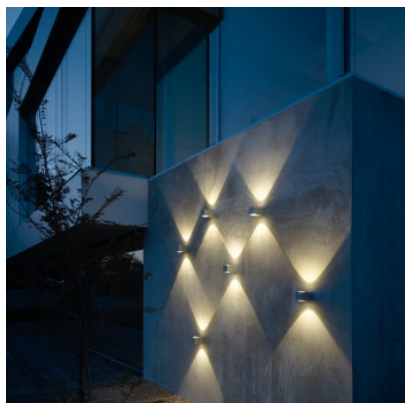

IP44.de Como

Applique d'extérieur LED IP44.de Como en fonte d'aluminium thermolaquée et deux lentilles en verre. Émission de lumière des deux côtés. Bord de fuite dimmable. IP65.

pure white, 3000K	209,00 € PDSF-355,00 €
MPN	92180-WH
EAN	4260710630805
Flux lumineux (lm)	553
bronze noir (version ancien 2x8W, 3000K)	299,00 € PDSF-593,00 €
MPN	90180-IL-BN
anthracite	409,00 €
MPN	92180-27-AN
EAN	4260710633257
Flux lumineux (lm)	553
cool brown	409,00 €
MPN	92180-27-CB
EAN	4260710633264
Flux lumineux (lm)	553
deep black	409,00 €
MPN	92180-27-BL
EAN	4260710633295
Flux lumineux (lm)	553
pure white	409,00 €
MPN	92180-27-WH
EAN	4260710633288
Flux lumineux (lm)	553
space grey	409,00 €
MPN	92180-27-SG
EAN	4260710633271
Flux lumineux (lm)	553