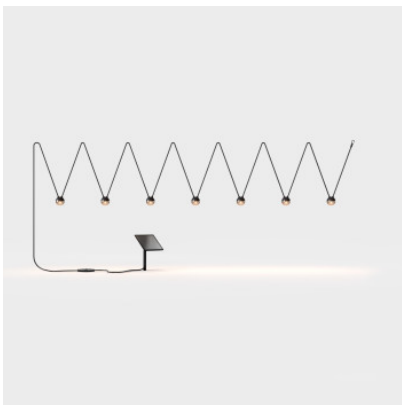

IP44.de Cherry Bubbls Solar

Guirlande lumineuse à piles LED IP44.de Cherry Bubbls Solar en silicone et verre fumé. Avec panneau solaire S. Allumage automatique au crépuscule pendant environ 5 heures.IP65.

black	320,00 €
MPN	93851
EAN	4260710636357
Flux lumineux (lm)	30

30.04.2024 4:33:05

Tous les prix indiqués sont avec 19% TVA pour livraison en Deutschland à laquelle s'ajoutent le cas échéant des Coûts d'expédition