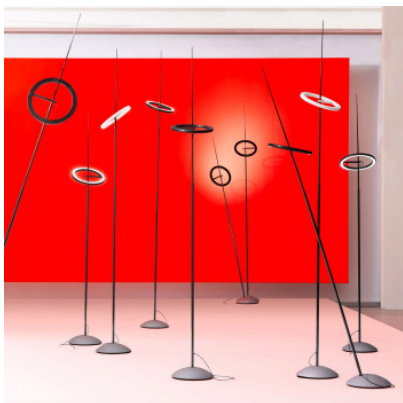

Ingo Maurer Ringelpiez

La lampe de sol à LED Ringelpiez par Ingo Maurer en fibre de carbone, aluminium et synthétique à tige télescopique, droit ou incliné à 15°. Réflecteur ajustable pour éclairage vers haut ou bas. Gradateur sur câble.

noir	1.359,00 €-PDSF-1.545,00-€
MPN	7043300
EAN	4251545406413

Ampoules	23W LED, 1940 lm, 2700K, IRC>90.
Dimensions	Hauteur 150-210 cm, diamètre de socle 22 cm.

18.04.2024 21:39:16

Tous les prix indiqués sont avec 19% TVA pour livraison en Deutschland à laquelle s'ajoutent le cas échéant des Coûts d'expédition