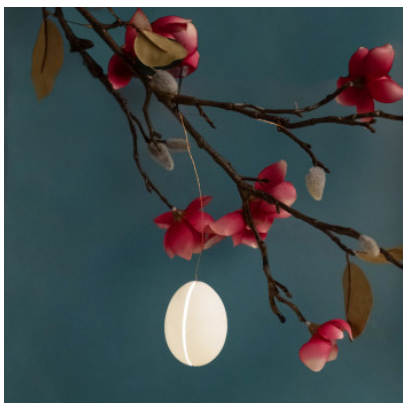

Ingo Maurer Reality

Lampe LED Ingo Maurer Reality en véritable coquille d'œuf avec source de lumière LED et câble en cuivre de 5 mètres. Pour la connexion à des sources d'alimentation USB (max. 6V).

blanc / cuivre	129,00 €-PDSF-161,00 €
MPN	1510000
EAN	4251545420167
Flux lumineux (lm)	9

28.04.2024 10:00:04

Tous les prix indiqués sont avec 19% TVA pour livraison en Deutschland à laquelle s'ajoutent le cas échéant des Coûts d'expédition

Lumen Lighting Nostraforma GmbH & Co KG
Bodenseestr. 129 | DE-81243 München
FON: +49 (0) 89 820 80 62 0 | FAX: +49 (0) 89 820 80 62 200
MAIL: nostraforma@nostraforma.com | WEB: www.nostraforma.com
BANK: Stadtparkasse München | BLZ: 701 500 00 | KTO: 907 228 290
IBAN: DE 85 7015 0000 0907 2282 90 | BIC: SSKMDEMM

UST-ID: DE 813 992 226
Registergericht München HRA 88136
Persönlich haftende Gesellschafter
Nostraforma Verwaltungs GmbH
Registergericht München HRA 175844
Geschäftsführer: Cerchi Alexander, Cerchi Patrick, Cerchi Manuel