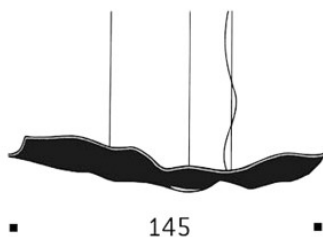

Ingo Maurer Luce Volante

Suspension à LED Luce Volante par Ingo Maurer en fibre de verre et aluminium. Eclairage vers le haut (700 lm) et vers le bas (2000 lm). Dimmable par phase, dim-to-warm.

blanc	4.499,00 € - PDSF 5.109,00 €
MPN	1171000
EAN	4251545417761

rouge	4.499,00 € - PDSF 5.109,00 €
MPN	1170000
EAN	4251545401937

argent	6.639,00 € - PDSF 7.540,00 €
MPN	1173000
EAN	4251545420235

or laqué	6.639,00 € - PDSF 7.540,00 €
MPN	1174000
EAN	4251545418416

Ampoules	23W LED, env. 2000 lm, 18° (downlight) + env. 700 lm (uplight), 1800-2700K, IRC95.
Dimensions	Longueur 145 cm, largeur 30 cm.