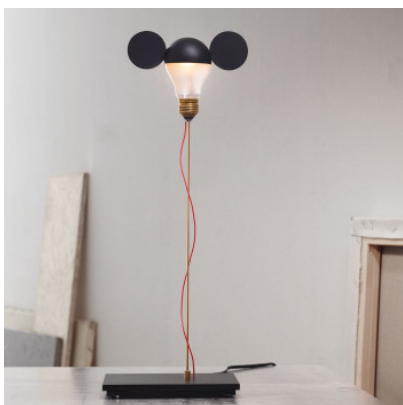

Ingo Maurer | Ricchi Poveri - Toto LED

Lampe de table à LED | Ricchi Poveri Toto par Ingo Maurer à ampoule LED à capuchon à oreilles en laiton, structure en laiton et acier. Gradateur sur le câble. Dim-to-warm.

Ampoules 5W 12V LED, 380 lm, 2000-2700K, IRC>90.
 Dimensions Hauteur env. 53 cm, largeur de socle 14 cm, profondeur de socle 10 cm, longueur de câble 300 cm.

18.04.2024 0:32:40

Tous les prix indiqués sont avec 19% TVA pour livraison en Deutschland à laquelle s'ajoutent le cas échéant des Coûts d'expédition