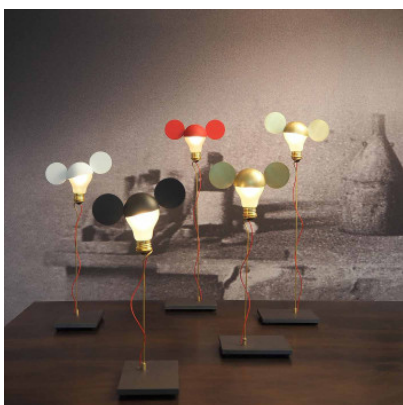

Ingo Maurer | Ricchi Poveri - Toto LED

Lampe de table à LED | Ricchi Poveri Toto par Ingo Maurer à ampoule LED à capuchon à oreilles en laiton, structure en laiton et acier. Gradateur sur le câble. Dim-to-warm.

Ampoules 5W 12V LED, 380 lm, 2000-2700K, IRC>90.
 Dimensions Hauteur env. 53 cm, largeur de socle 14 cm, profondeur de socle 10 cm, longueur de câble 300 cm.

18.04.2024 0:32:40

Tous les prix indiqués sont avec 19% TVA pour livraison en Deutschland à laquelle s'ajoutent le cas échéant des Coûts d'expédition