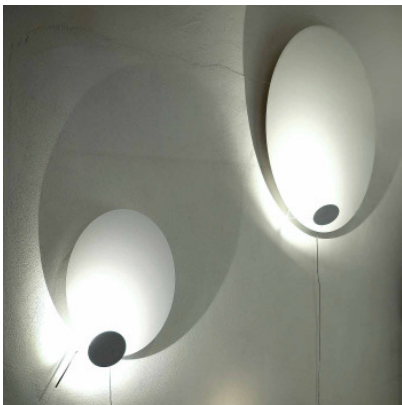

Ingo Maurer Eclipse Ellipse

L'applique murale à LED Eclipse Ellipse par Ingo Maurer en acier et aluminium. Deux plaques blanches ajustables pour jeu d'ombre variable, elliptique. Dimmable par phase.

blanc	1.269,00 € - PDSF 1.586,00 €
MPN	1045000
EAN	4251545400176

Ampoules	12W LED, 1130 lm, 2700 K, IRC >97.
Dimensions	Diamètre 60 cm.

23.04.2024 14:34:10

Tous les prix indiqués sont avec 19% TVA pour livraison en Deutschland à laquelle s'ajoutent le cas échéant des Coûts d'expédition