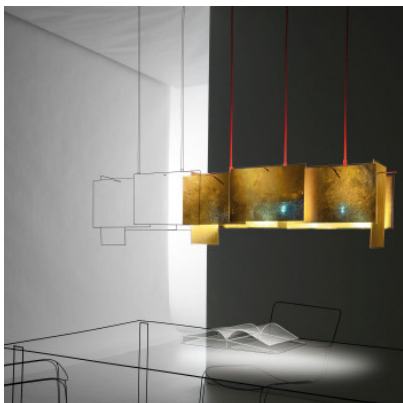

27.04.2024 9:34:44

Tous les prix indiqués sont avec 19% TVA pour livraison en Deutschland à laquelle s'ajoutent le cas échéant des Coûts d'expédition