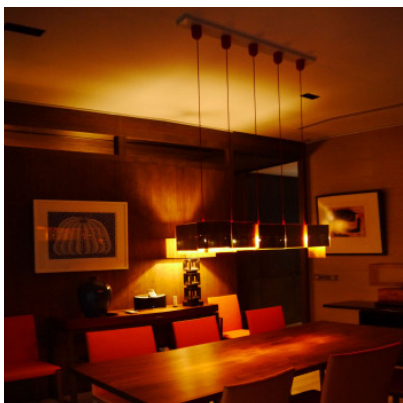

27.04.2024 9:34:44

Tous les prix indiqués sont avec 19% TVA pour livraison en Deutschland à laquelle s'ajoutent le cas échéant des Coûts d'expédition