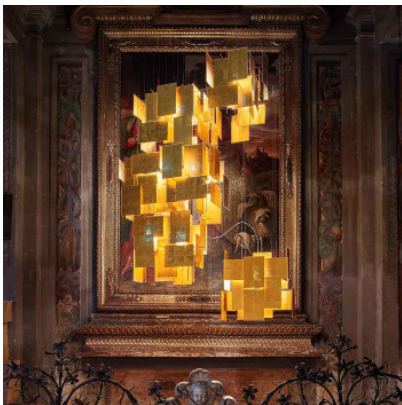

Ingo Maurer 1000 Karat Blau

Suspension 1000 Karat Blau par Ingo Maurer à structure métallique laquée rouge et plaques anti-éblouissement rectangulaires à la feuille d'or et acrylique. Lampe simple ou groupe modulaire. Dimmable par phase.

18 plaques (pour créations individuelles)	2.779,00 € ~~PDSF 3.347,00 €~~
MPN	1572000
EAN	4251545403290
20 plaques (comme lampe solitaire)	3.029,00 € ~~PDSF 3.646,00 €~~
MPN	1571000
EAN	4251545403276

19.04.2024 22:41:02

Tous les prix indiqués sont avec 19% TVA pour livraison en Deutschland à laquelle s'ajoutent le cas échéant des Coûts d'expédition

Lumen Lighting Nostraforma GmbH & Co KG
Bodenseestr. 129 | DE-81243 München
FON: +49 (0) 89 820 80 62 0 | FAX: +49 (0) 89 820 80 62 200
MAIL: nostraforma@nostraforma.com | WEB: www.nostraforma.com
BANK: Stadtparkasse München | BLZ: 701 500 00 | KTO: 907 228 290
IBAN: DE 85 7015 0000 0907 2282 90 | BIC: SSKMDEMM

UST-ID: DE 813 992 226
Registergericht München HRA 88136
Persönlich haftende Gesellschafter
Nostraforma Verwaltungs GmbH
Registergericht München HRA 175844
Geschäftsführer: Cerchi Alexander, Cerchi Patrick, Cerchi Manuel