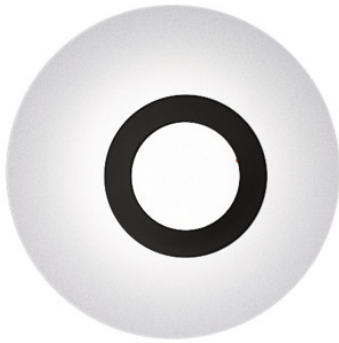

Icone Vera 66

L'applique et plafonnier Vera 66 par Icone consiste dans une plaque d'aluminium et dans un petit anneau réflecteur ajustable. LED intégrées, variable par TRIAC, avec driver.

blanc / blanc MPN	509,00 €-PDSF-565,00-€ VERA-66BIBI27K
blanc / alu brossé MPN	559,00 €-PDSF-625,00-€ VERA-66BIAS27K
blanc / cuivre bronze MPN	559,00 €-PDSF-625,00-€ VERA-66BIRB27K
blanc / laiton MPN	559,00 €-PDSF-625,00-€ VERA-66BIOT27K
blanc / noir MPN	559,00 €-PDSF-625,00-€ VERA-66BINE27K
blanc / rouille MPN	559,00 €-PDSF-625,00-€ VERA-66BIRU27K
feuille d'argent / blanc MPN	559,00 €-PDSF-625,00-€ VERA-66FABI27K
feuille d'or / blanc MPN	559,00 €-PDSF-625,00-€ VERA-66FOBI27K
feuille d'or / rouille MPN	559,00 €-PDSF-625,00-€ VERA-66FORU27K
feuille de cuivre / noir MPN	559,00 €-PDSF-625,00-€ VERA-66FRNE27K

Ampoules
Dimensions

25,2W LED, 3897 lm, 2700K, IRC 90.
Diamètre total 66 cm, profondeur totale 17 cm, diamètre
d'anneau LED 31 cm, distance entre panneau et mur 4 cm,
distance entre panneau et anneau 10 cm.