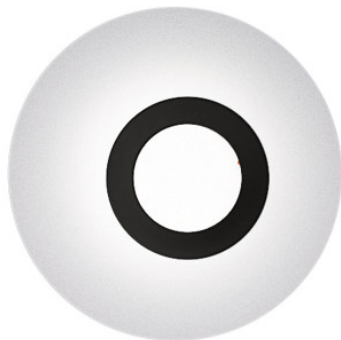

## Icone Vera 50

L'applique et plafonnier Icone Vera 50 à grande plaque et petit anneau ajustable en aluminium. A LED intégrées, avec driver, variable en intensité (TRIAC).

blanc / blanc MPN	429,00 €-PDSF-483,00-€ VERA-50BIBI27K
blanc / alu brossé MPN	479,00 €-PDSF-533,00-€ VERA-50BIAS27K
blanc / cuivre bronze MPN	479,00 €-PDSF-533,00-€ VERA-50BIRB27K
blanc / laiton MPN	479,00 €-PDSF-533,00-€ VERA-50BIOT27K
blanc / noir MPN	479,00 €-PDSF-533,00-€ VERA-50BINE27K
blanc / rouille MPN	479,00 €-PDSF-533,00-€ VERA-50BIRU27K
feuille d'argent / blanc MPN	479,00 €-PDSF-533,00-€ VERA-50FABI27K
feuille d'or / blanc MPN	479,00 €-PDSF-533,00-€ VERA-50FOBI27K
feuille d'or / rouille MPN	479,00 €-PDSF-533,00-€ VERA-50FORU27K
feuille de cuivre / noir MPN	479,00 €-PDSF-533,00-€ VERA-50FRNE27K

Ampoules  
Dimensions

16,8W LED, 2598 lm, 2700K, IRC 90.  
Diamètre total 50 cm, profondeur totale 14 cm, diamètre d'anneau LED 26 cm, distance entre panneau et mur 4 cm, distance entre panneau et anneau 10 cm.