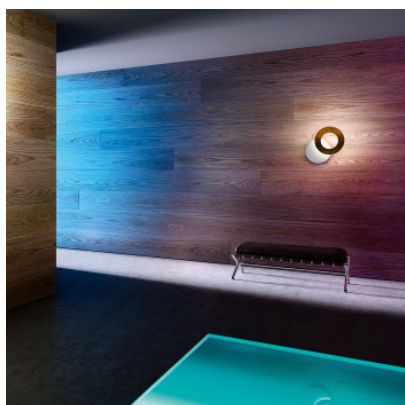

Icone Vera 26

L'applique murale à LED Vera 26 par Icone se compose d'une plaque ronde et d'un anneau réflecteur mobile à volonté. Métal, avec driver. Variable par variateur à coupure de phase en amont ou aval.