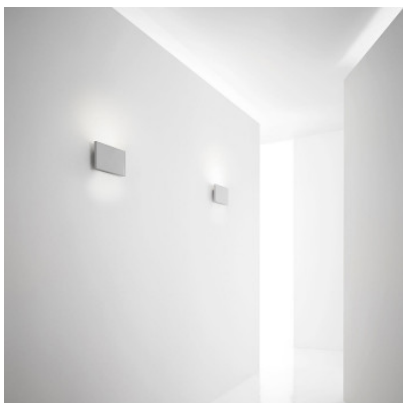

## Icone Tratto 16.G.2

L'applique murale à LED Tratto 16.G.2 par Icone consiste dans un réflecteur d'aluminium rectangulaire, laissant passer la lumière vers le haut et le bas.

blanc, 3000K MPN	299,00 €-PDSF-389,00-€ TRATTO-AP16G2BI
blanc, 2700K MPN	349,00 €-PDSF-389,00-€ TRATTO-AP16G2BI27K
noir, 2700K MPN	349,00 €-PDSF-389,00-€ TRATTO-AP16G2NE27K
noir, 3000K MPN	349,00 €-PDSF-389,00-€ TRATTO-AP16G2NE

Ampoules 16,8W LED, 1920 lm, 3000K, IRC 90.  
Dimensions Largeur 24 cm, hauteur 15 cm, profondeur 5 cm, épaisseur de la plaque 1,5 cm.

17.04.2024 4:15:25

Tous les prix indiqués sont avec 19% TVA pour livraison en Deutschland à laquelle s'ajoutent le cas échéant des Coûts d'expédition