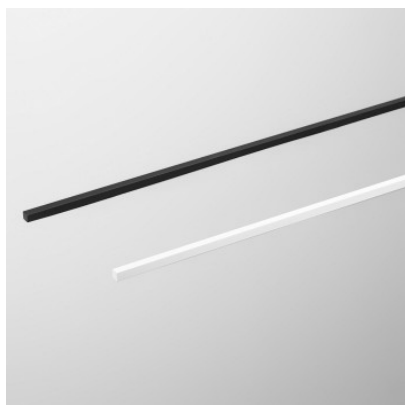

## Icone Spillo 2.60

L'applique ou plafonnier Spillo 2.60 a deux bras de laiton minces, inclinables sur 90°, à rubans LED intégrés, diffusant une lumière indirecte.

blanc, 2700K MPN	359,00 €-PDSF-480,00-€ SPILLO-AP260BI27K
blanc, 3000K MPN	429,00 €-PDSF-480,00-€ SPILLO-AP260BI
noir, 2700K MPN	429,00 €-PDSF-480,00-€ SPILLO-AP260NE27K
noir, 3000K MPN	429,00 €-PDSF-480,00-€ SPILLO-AP260NE
chrome, 2700K MPN	479,00 €-PDSF-528,00-€ SPILLO-AP260CR27K
chrome, 3000K MPN	479,00 €-PDSF-528,00-€ SPILLO-AP260CR
or, 2700K MPN	509,00 €-PDSF-568,00-€ SPILLO-AP260OR27K
or, 3000K MPN	509,00 €-PDSF-568,00-€ SPILLO-AP260OR

Ampoules 11,88W LED, 990 lm, CRI 90.  
Dimensions Longueur de bras 60 cm / 30 cm, largeur de bras 0,7 cm. Base: hauteur 19 cm, largeur 3,2 cm, profondeur 6 cm.

18.04.2024 1:00:39

Tous les prix indiqués sont avec 19% TVA pour livraison en Deutschland à laquelle s'ajoutent le cas échéant des Coûts d'expédition