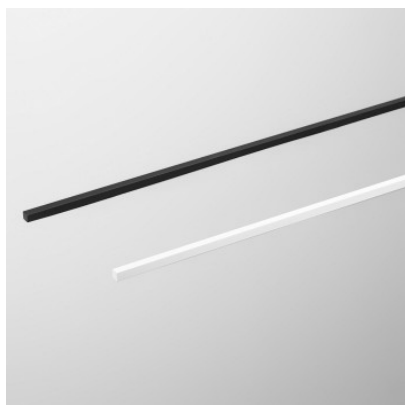

Icone Spillo 2.40

L'applique et plafonnier Spillo 2.40 par Icone a deux bras de laiton minces, à rubans LED au dos, tous les deux inclinables sur 90°. Illumination indirecte.

blanc, 2700K MPN	329,00 €-PDSF-370,00-€ SPILLO-AP240BI27K
blanc, 3000K MPN	329,00 €-PDSF-370,00-€ SPILLO-AP240BI
noir, 2700K MPN	329,00 €-PDSF-370,00-€ SPILLO-AP240NE27K
noir, 3000K MPN	329,00 €-PDSF-370,00-€ SPILLO-AP240NE
chrome, 2700K MPN	369,00 €-PDSF-406,00-€ SPILLO-AP240CR27K
chrome, 3000K MPN	369,00 €-PDSF-406,00-€ SPILLO-AP240CR
or, 2700K MPN	399,00 €-PDSF-440,00-€ SPILLO-AP240OR27K
or, 3000K MPN	399,00 €-PDSF-440,00-€ SPILLO-AP240OR

Ampoules 7,44W LED, 660 lm, CRI 90.
Dimensions Longueur de bras 40 cm / 20 cm, largeur de bras 0,7 cm. Base: hauteur 12 cm, largeur 3,2 cm, profondeur 6 cm.

25.04.2024 18:09:22

Tous les prix indiqués sont avec 19% TVA pour livraison en Deutschland à laquelle s'ajoutent le cas échéant des Coûts d'expédition