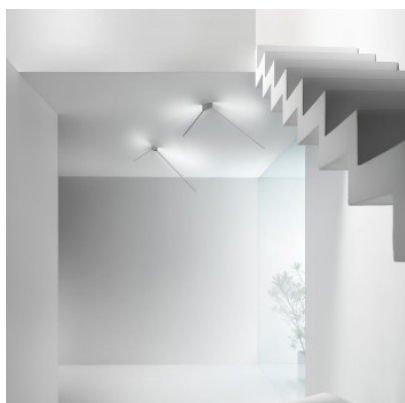

Icone Spillo 2.40

L'applique et plafonnier Spillo 2.40 par Icone a deux bras de laiton minces, à rubans LED au dos, tous les deux inclinables sur 90°. Illumination indirecte.

blanc, 2700K MPN	329,00 €-PDSF-370,00-€ SPILLO-AP240BI27K
blanc, 3000K MPN	329,00 €-PDSF-370,00-€ SPILLO-AP240BI
noir, 2700K MPN	329,00 €-PDSF-370,00-€ SPILLO-AP240NE27K
noir, 3000K MPN	329,00 €-PDSF-370,00-€ SPILLO-AP240NE
chrome, 2700K MPN	369,00 €-PDSF-406,00-€ SPILLO-AP240CR27K
chrome, 3000K MPN	369,00 €-PDSF-406,00-€ SPILLO-AP240CR
or, 2700K MPN	399,00 €-PDSF-440,00-€ SPILLO-AP240OR27K
or, 3000K MPN	399,00 €-PDSF-440,00-€ SPILLO-AP240OR

Ampoules 7,44W LED, 660 lm, CRI 90.
Dimensions Longueur de bras 40 cm / 20 cm, largeur de bras 0,7 cm. Base: hauteur 12 cm, largeur 3,2 cm, profondeur 6 cm.

25.04.2024 18:09:22

Tous les prix indiqués sont avec 19% TVA pour livraison en Deutschland à laquelle s'ajoutent le cas échéant des Coûts d'expédition