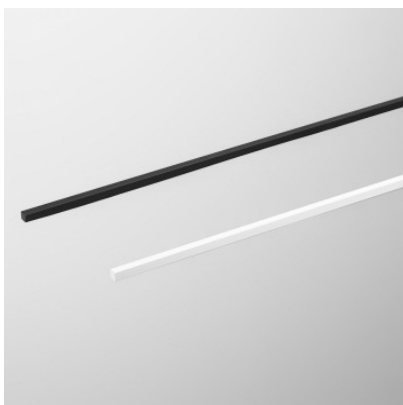

Icône Spillo 1.60

L'applique ou plafonnier Spillo 1.60 par Icône donne une lumière indirecte. Mince bras de laiton de 60 cm de long, ajustable jusqu'à 90°, à ruban LED au dos.

| | |
|----------------------|---|
| blanc, 2700K MPN | 269,00 €-PDSF-300,00-€ SPILLO-AP160BI27K |
| blanc, 3000K MPN | 269,00 €-PDSF-300,00-€ SPILLO-AP160BI |
| noir, 2700K MPN | 269,00 €-PDSF-300,00-€ SPILLO-AP160NE27K |
| noir, 3000K MPN | 269,00 €-PDSF-300,00-€ SPILLO-AP160NE |
| chrome, 2700K MPN | 309,00 €-PDSF-339,00-€ SPILLO-AP160CR27K |
| chrome, 3000K MPN | 309,00 €-PDSF-339,00-€ SPILLO-AP160CR |
| or, 2700K MPN | 319,00 €-PDSF-355,00-€ SPILLO-AP160OR27K |
| or, 3000K MPN | 319,00 €-PDSF-355,00-€ SPILLO-AP160OR |

Ampoules
Dimensions

7,92W LED, 660 lm, CRI 90.
Longueur du bras 60 cm, largeur du bras 0,7 cm. Base:
hauteur 10 cm, largeur 3,2 cm, profondeur 6 cm.

19.04.2024 3:36:16

Tous les prix indiqués sont avec 19% TVA pour livraison en Deutschland à laquelle s'ajoutent le cas échéant des Coûts d'expédition