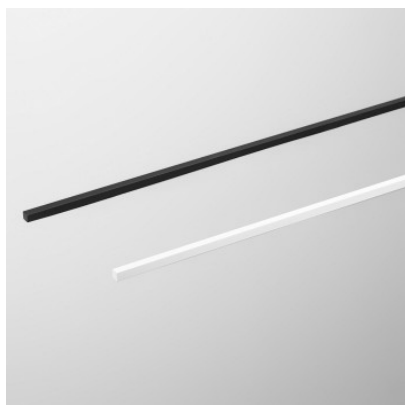

## Icône Spillo 1.50

L'applique ou plafonnier Spillo 1.50 par Icone donne une lumière indirecte. Le bras de laiton mince de 50 cm de long peut être ajusté sur 90° et porte un ruban LED au dos.

blanc, 2700K MPN	239,00 €-PDSF-262,00-€ SPILLO-AP150BI27K
blanc, 3000K MPN	239,00 €-PDSF-262,00-€ SPILLO-AP150BI
noir, 2700K MPN	239,00 €-PDSF-262,00-€ SPILLO-AP150NE27K
noir, 3000K MPN	239,00 €-PDSF-262,00-€ SPILLO-AP150NE
chrome, 2700K MPN	259,00 €-PDSF-288,00-€ SPILLO-AP150CR27K
chrome, 3000K MPN	259,00 €-PDSF-288,00-€ SPILLO-AP150CR
or, 2700K MPN	279,00 €-PDSF-313,00-€ SPILLO-AP150OR27K
or, 3000K MPN	279,00 €-PDSF-313,00-€ SPILLO-AP150OR

Ampoules  
Dimensions

6,6W LED, 550 lm, CRI 90.  
Longueur du bras 50 cm, largeur du bras 0,7 cm.  
Base: hauteur 10 cm, largeur 3,2 cm, profondeur 6 cm.

27.04.2024 16:45:56

Tous les prix indiqués sont avec 19% TVA pour livraison en Deutschland à laquelle s'ajoutent le cas échéant des Coûts d'expédition