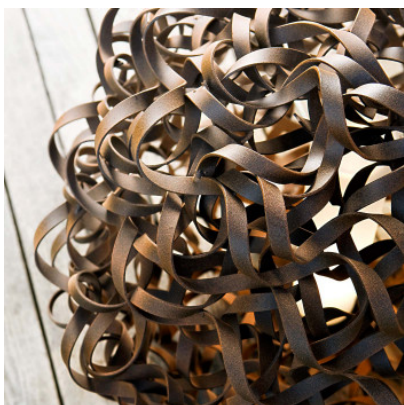

20.04.2024 16:19:40

Tous les prix indiqués sont avec 19% TVA pour livraison en Deutschland à laquelle s'ajoutent le cas échéant des Coûts d'expédition