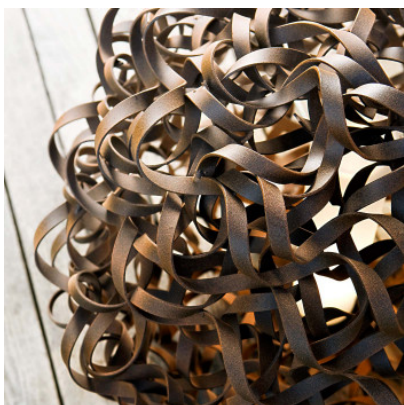

## Icone Salsola Inside 65S

La suspension Salsola 65 S par Icone de la lumière diffuse. Le diffuseur en forme de boule est en bandes d'aluminium imbriquées, le diffuseur interne est en verre. Pour l'intérieur.

blanc MPN	1.279,00 €-PDSF 1.427,00-€ SALSOLA-S65IN1BI
Old Brown MPN	1.279,00 €-PDSF 1.427,00-€ SALSOLA-S65IN1OB

Ampoules 1 x max. 150W E27 ampoule à incandescence.  
Dimensions Diamètre 65 cm, diamètre de rosette 12 cm, longueur de câble 120 cm.