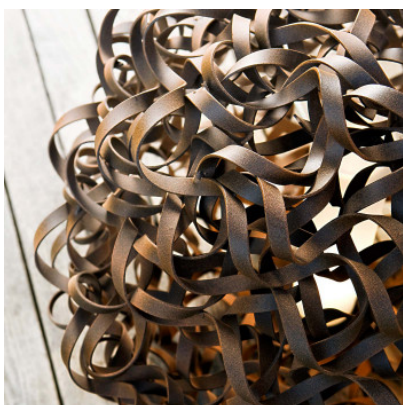

25.04.2024 22:39:29

Tous les prix indiqués sont avec 19% TVA pour livraison en Deutschland à laquelle s'ajoutent le cas échéant des Coûts d'expédition